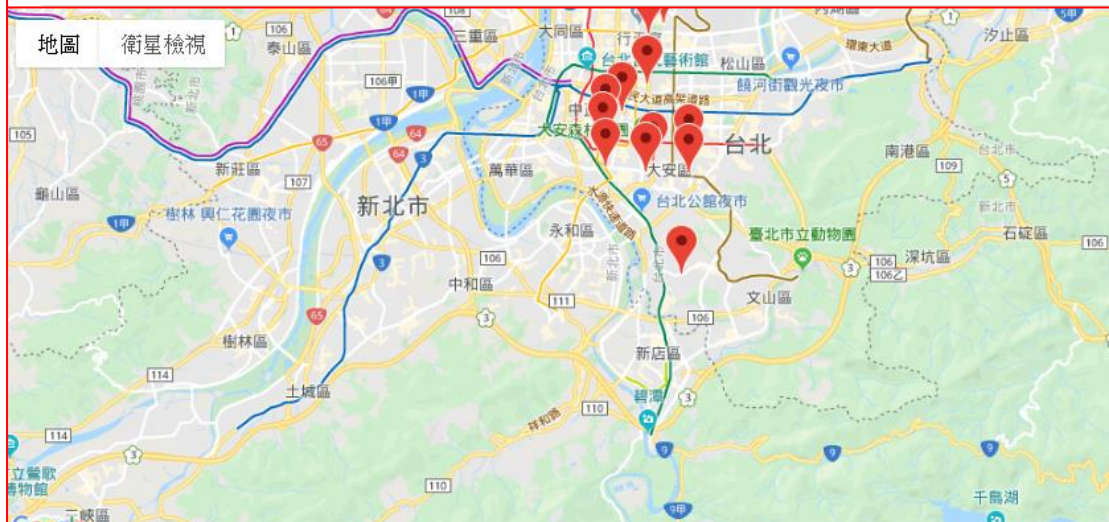

2. 下拉選單，選擇學期期間及路線，系統即刻顯示該路線各站名稱、到站時間、地址，下方有該校車行走 Google 線路圖等資訊。

酷巴首頁 酷巴路線 酷巴搭乘登記 歷史訂位查詢

2

期間： 108下學期

路線： 3路線-榮星花園線(早上)

-請選擇-

3路線-榮星花園線(早上)

3路線-榮星花園線(下午)

H路線-榮星花園線(晚上)

小H路線(下午)

小H路線(晚上)

6路線-永和線(早上)

6路線-永和線(下午)

Q路線-永和線(晚上)

小Q路線-中和線(下午)

小Q路線-中和線(晚上)

9路線-木柵(一線(早上)

9路線-木柵(一線(下午)

站序	站名
第1	
第2	
第3	
第4	

酷巴路線接駁站

期間： 108下學期

路線： 3路線-榮星花園線(早上)

站序	站名	到站時間	地址
第 1 站	榮星花園	06:20	龍江路五常路口
第 2 站	建國北路公車站牌	06:25	建國北路三段294號
第 3 站	倡隆汽車美容	06:28	建國北路2段260號
第 4 站	凱樂烘焙屋	06:30	建國北路1段58號
第 5 站	皇膳極品料理	06:38	仁愛路1段48號
第 6 站	寶島鐘錶	06:40	金山南路1段48號
第 7 站	盛園小籠湯包	06:43	杭州南路2段25巷2之1號
第 8 站	玉山銀行	06:48	和平東路1段216號